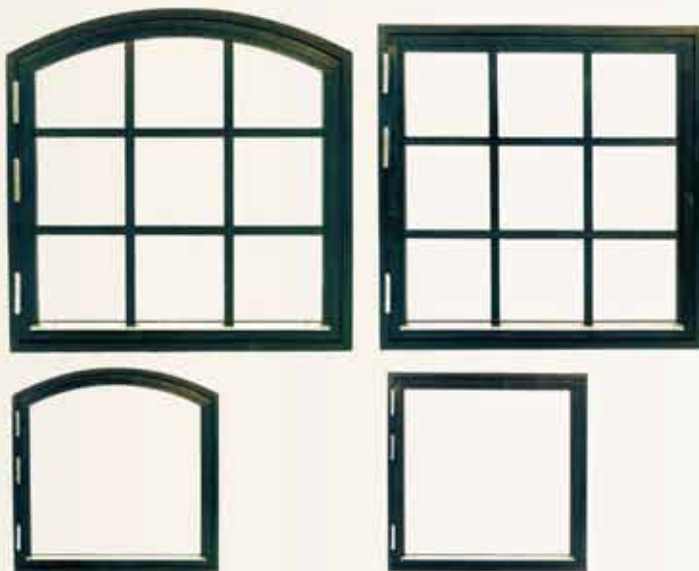

GETINGEFÖNSTRET – Sidohängda med isolerglas – TRYCKKIMPREGNERAT

	Modulmått	Karmyttermått
Storlek:	10x8,7-10 10x10 (kan även måttbeställas)	98x85-98 98x98 cm
Karm:	45x92 mm	
Båge:	45x65 mm	
Glas:	Isolerruta D4-15	
Träslag:	• Tryckimp. Norrlandsfur • Tryckimp. Norrlandsfur svartbets	
Gångjärn:	3 st Assa 3225-04 Z	
Stängning:	Fönsterlås 280	

- **Kvalité**
- **Funktion**
- **Beständighet**

GETINGEFÖNSTRET – Standardfönster med isolerglas – TRYCKKIMPREGNERAT