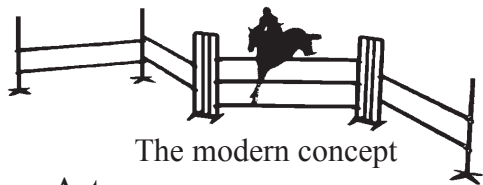

Safety-System

Art. nr.

Sis.alv 23%

Johdetolppa. Tutustu myös pakkihintaan.

Johdetolppan kehysten väri kuten alla, keskustan värin voit valita itse tarjolla olevista väleistämme.

Tolpat valkoisena ja johdetolpat kehys valkoinen, pystypuolat valinnan mukaan

0300	Valkoinen	103.00
0301	Keltainen	106.00
0302	Vihreä	106.00
0303	Sininen	106.00
0304	Punainen	106.00
0306	Ruskea	106.00
0307	Lila	106.00
0308	Pinkki	106.00
0309	Hopea	106.00
0310	Kulta	106.00