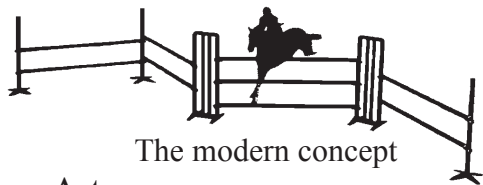

Kavalettipuomi 1,75m

1830	Valkoinen	11,00
1831	Keltainen	11,00
1833	Sininen	11,00
1834	Punainen	11,00

Cavalettikirja

4100	Cavalettikirja, kirjoittanut Ingrid ja Rainer Klimke	26,20
-------------	--	-------

The modern concept

Safety-System

Art. nr.

Sis.alv 23%

NELIKANTTIPUOMI 8 CM X 8 CM X 3 M

1830	Valkoinen	44.00
1833	Sininen	44.00
1834	Punainen	44.00

Huom! laita aina pyöreä puomi ylimmäiseksi

Nelikanttipuomi on erinomainen maapuomi, koska se ei rullaa alta, jos hevonen astuu sen päälle.