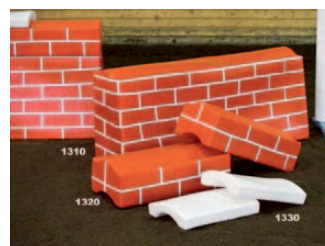

Muuri on erikoisvarusteltu.