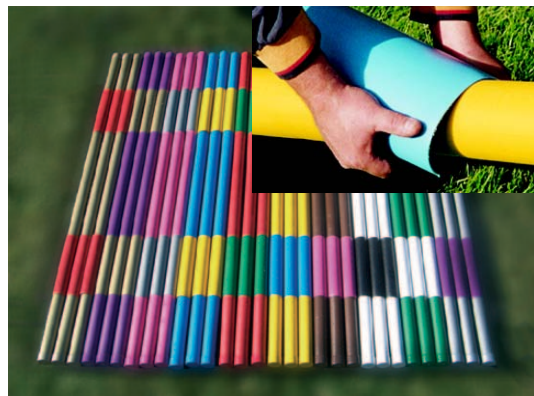

Väriä

0610	Valkoinen	4.20
0611	Keltainen	4.20
0612	Vihreä	4.20
0613	Sininen	4.20
0614	Punainen	4.20
0615	Musta	4.20
0617	Lila	4.20
0618	Pinkki	4.20
0619	Hopea	4.20
0620	Kulta	4.20

Väriä on yksinkertainen laittaa puomien päälle