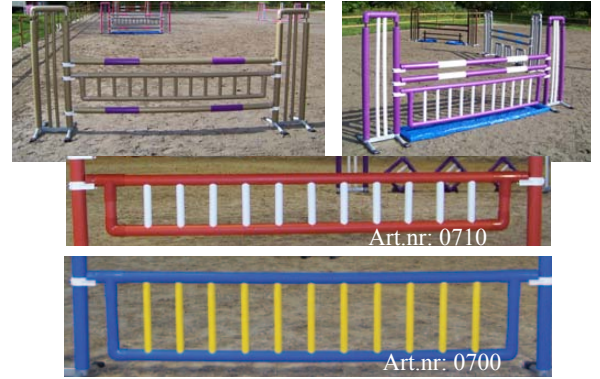

PORTTI

Väri vaihtoehdot: Kehys: Valkoinen, keltainen, vihreä, sininen, punainen, ruskea, lila, pinkki, hopea ja kulta. Puolat: Valkoinen, keltainen, vihreä, sininen, punainen, lila, pinkki, hopea ja kulta.

0700	3,0 m, K 60 cm	118,00
0710	3,0 m, K 40 cm	115,00
0720	3,5 m, K 60 cm	130,00
0730	3,5 m, K 40 cm	125,00
0740	1,75 m, K 60 cm	96,00