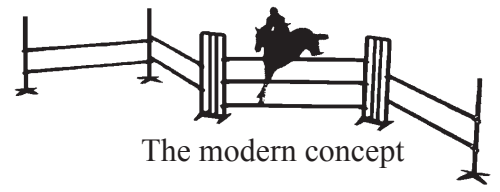

Aktiiviperuspaketti.
Valitse värit värivalikoimastamme

Jos haluat tolpat muun värisenä kuin valkoisena tulee lisähintaa tolppaan 1,50 ja johdetolpassa 3,00

Safety-System

Paketeissa aina edullisempi hinta