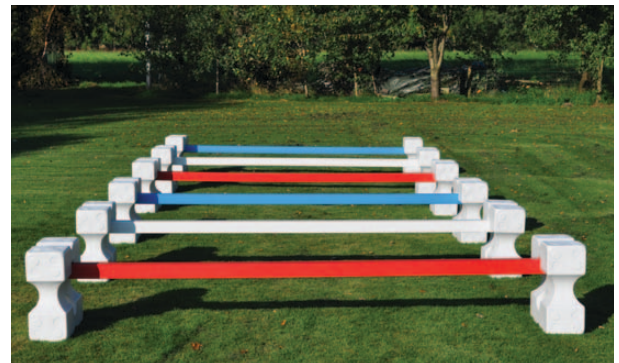

5070C Paketti 1C

Paketti sisältää 12 kpl kavalettipala ja 6 kpl nelikanttipuomi 3 m.

670,00