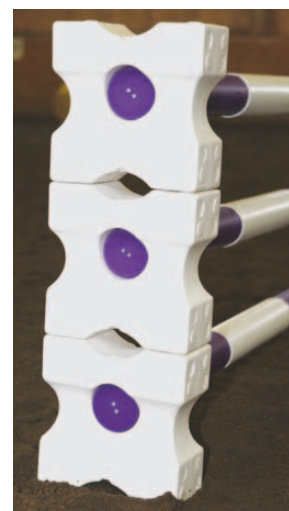

KVALETTI

Kavalettipala, S Mitat: 30x30x14 cm.

1750

Kavalettipala, S

20,00