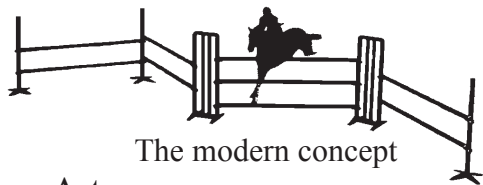

1250 Suomenlippu ja hymynaama.

58,50/kpl

Suomenlippu ja hymynaama.

1260 Shakki ja splash

58,50/kpl

Shakki ja splash.

Kuminen lisäjalka

1270 Kuminen lisäjalka

10,20/ 4 kappaletta

Kasvattaa vakautta tuulisella ilmalla.

The modern concept

Safety-System

Art. nr.

Sis.alv 23%

VESIMATTO

Vesimatto, pieni