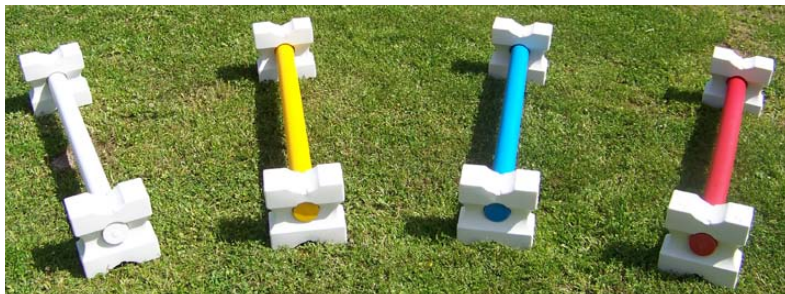

5065A Paketti 1A

Paketti sisältää: 8 kpl kavalettipala S ja 4 kpl kavalettipuomi 1,75 m.

193.00

5065B Paketti 1B

Paketti sisältää: 8 kpl kavalettipala S ja 4 kpl muovitettu puupuomi 1,75 m.

239.00

Puominkannatin kiskot ja puominkannattimet