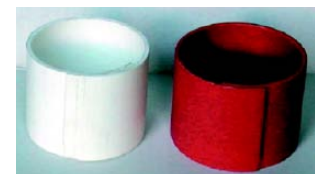

NUMEROKYLTI

3005 1-15, 2x a, 2x b, 1x c.

410,00

SUUNTAMERKIT

3010 pun.+valk.

4,00/pari

4050 Puomin ”päätäkorkki”
Sama värivalikoima kuin puomeissa.

2,00