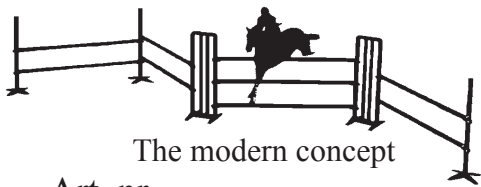

Valitse värit värivalikoimastamme

Erika Lickhammer

Louise Haga

Jos haluat tolpat muun värisenä kuin valkoisena tulee lisähintaa tolppaan 1,50 ja johdetolpassa 3,00

The modern concept

Safety-System

Paketeissa aina edullisempi hinta