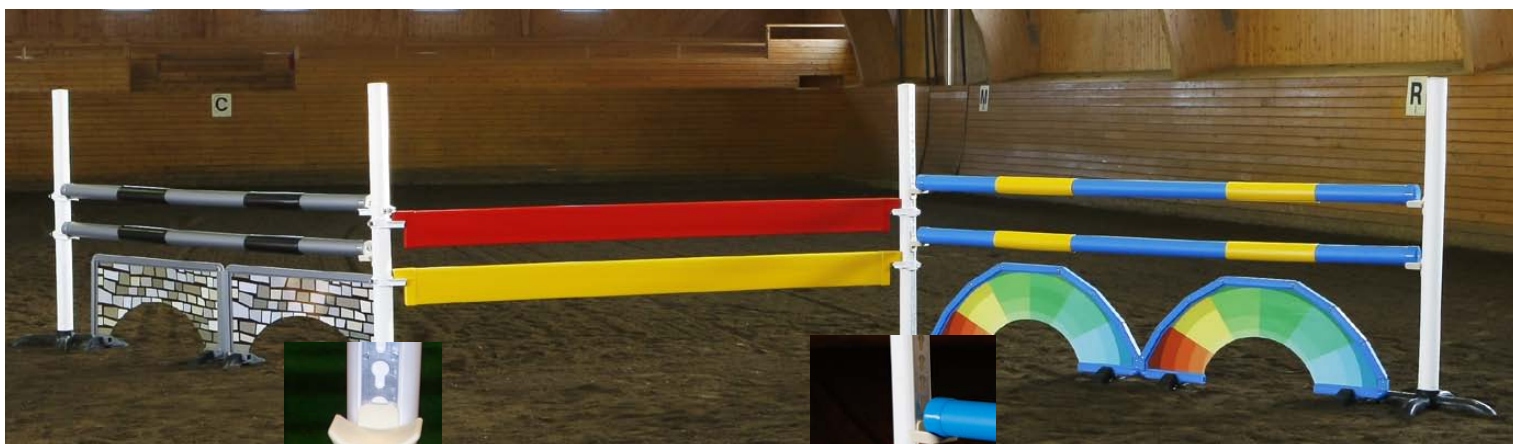

UUSI MULLISTAVA TOLPPA UUTUUS

PINTAAN UPOTETULLA PUOMINKANNATINKISKOLLA.

Tolpat valkoisena ja johdetolpat kehys valkoinen, pystypuolat valinnan mukaan

0220	Valkoinen	71,00
0320	Valkoinen	125,00

- Puominkannatinkisko on upotettu tolpan pintaan, jolloin vältetään kaikki terävät kulmat.