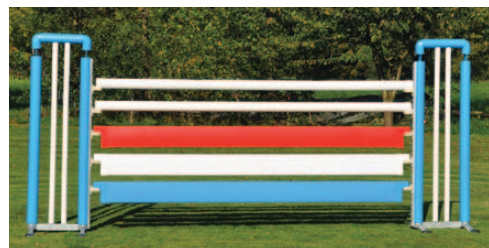

LANKKU

Lankku: 3,0 m x 20 cm x 5 cm

0480	Valkoinen	55.00
0481	Keltainen	55.00
0483	Sininen	55.00
0484	Punainen	55.00