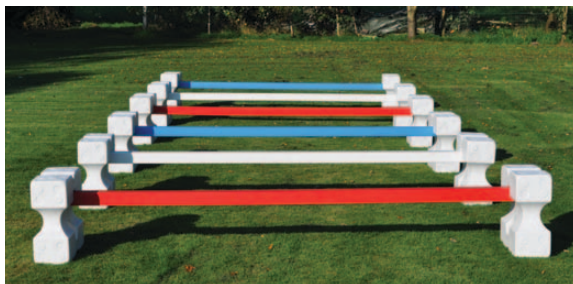

Art. nr.

Sis.alv 23%

Cavalettipala, L Mitat: 50x50x23 cm.

1800

Kavalettipala, L

40,00