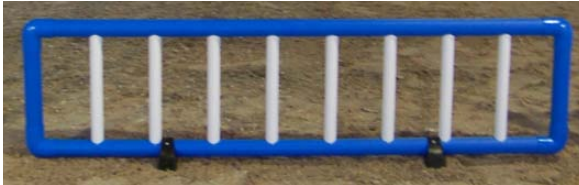

FILLER

Väri vaihtoehdot: Raami: Valkoinen, sininen, punainen, keltainen, vihreä, ruskea, pinkki, lila, hopea ja kulta. Puolat: Valkoinen, sininen, punainen, keltainen, vihreä, ruskea, pinkki, lila, hopea ja kulta

0830 L 240x60 cm 118,00