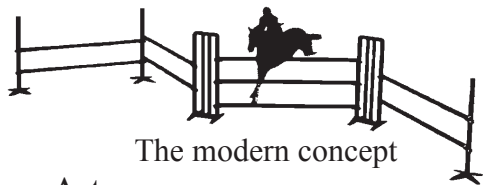

The modern concept

Safety-System

Art. nr.

Sis.alv 23%

Väriä

0610	Valkoinen	4.20
0611	Keltainen	4.20
0612	Vihreä	4.20
0613	Sininen	4.20
0614	Punainen	4.20
0615	Musta	4.20
0617	Lila	4.20
0618	Pinkki	4.20
0619	Hopea	4.20
0620	Kulta	4.20

Väriä on yksinkertainen laittaa puomien päälle

LANKKU

Lankku: 3,0 m x 20 cm x 5 cm

0480	Valkoinen	55.00
0481	Keltainen	55.00
0483	Sininen	55.00
0484	Punainen	55.00

MUURI

1300 Muuri, kokonainen 917,00
Käsittää: 2 kpl pohjapaloja 150x60 cm, 4 kpl keskipala 75x20 cm ja 6 kpl päälipala 50x10 cm. 300x90 cm.

1310 Muuri, pohjaosa 184,30/kpl
150x60 cm.

1320 Muuri, keskipala 88,90/kpl
75x20 cm.

1330 Muuri, päälipala 46,60/kpl
50x10 cm.