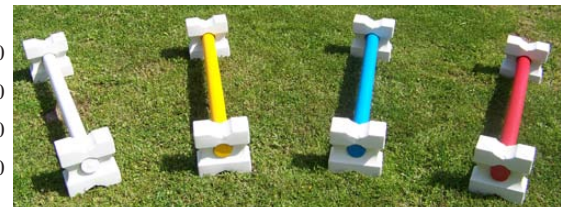

Kavalettipuomi 1,75m

1830	Valkoinen	11,00
1831	Keltainen	11,00
1833	Sininen	11,00
1834	Punainen	11,00

Cavalettikirja

4100	Cavalettikirja, kirjoittanut Ingrid ja Rainer Klimke	26,20