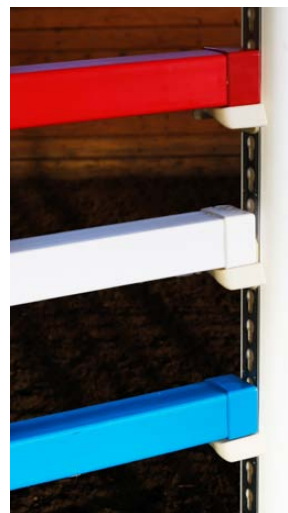

The modern concept

Safety-System

Art. nr.

Sis.alv 23%

NELIKANTTIPUOMI 8 CM X 8 CM X 3 M

1830	Valkoinen	44.00
1833	Sininen	44.00
1834	Punainen	44.00

Huom! laita aina pyöreä puomi ylimmäiseksi

Nelikanttipuomi on erinomainen maapuomi, koska se ei rullaa alta, jos hevonen astuu sen päälle.