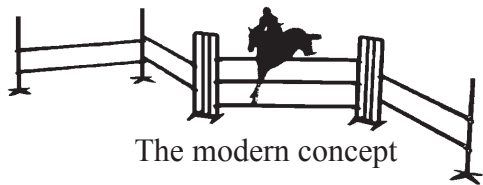

NUMEROKYLTI

3005 1-15, 2x a, 2x b, 1x c.

410,00

SUUNTAMERKIT

3010 pun.+valk.

4,00/pari

4050 Puomin ”päätäkorkki”
Sama värivalikoima kuin puomeissa.

2,00