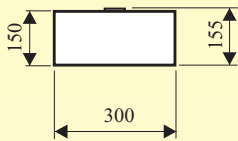

CE

IP 23 -o- 5 x 2,5 mm²

KOHDE
POS

92-125HME

Konepajoihin, varastoihin, huoltoasemille ym. sopiva valaisin.

Rakenne

Runko ja päädyt valkoiseksi polttomaalattua teräslevyä.
Heijastin kiiltoeloksoitua, vasaroitua alumiinia.
Karkaistu suojalasi

Valonlähde:

elohopealamppu (HME)

Kanta:

Kanta E27