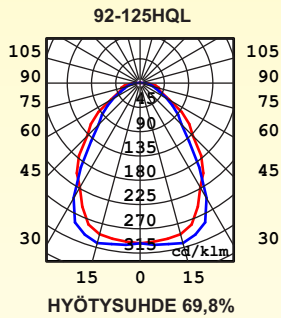

KOHDE
POS

92-125HME

Konepajoihin, varastoihin, huoltoasemille ym. sopiva valaisin.

Rakenne

Runko ja päädyt valkoiseksi polttomaalattua teräslevyä.
Heijastin kiiltoeloksoitua, vasaroitua alumiinia.
Karkaistu suojalasi

Valonlähde:

elohopealamppu (HME)

Kanta:

Kanta E27