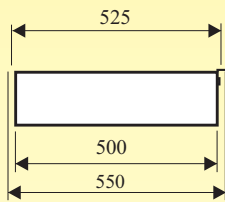

CE

IP 23 -o- 5 x 2,5 mm²

KOHDE
POS

92-125HME

Konepajoihin, varastoihin, huoltoasemille ym. sopiva valaisin.

Rakenne

Runko ja päädyt valkoiseksi polttomaalattua teräslevyä.
Heijastin kiiltoeloksoitua, vasaroitua alumiinia.
Karkaistu suojalasi